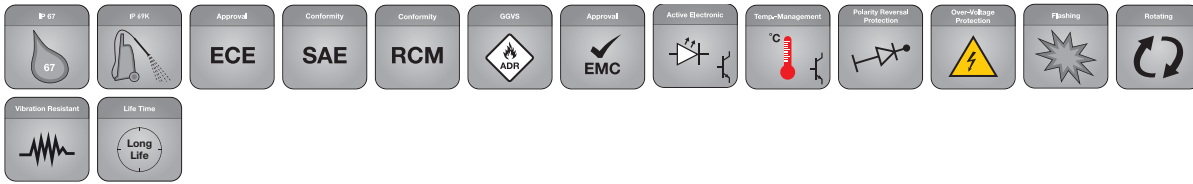

PRODUCT-INFO

K-LED QUADRA zwaailicht met oranje of smoked lens

- Het innovatief QUADRA-ontwerp is geïnspireerd door de naadloze samensmelting van geometrische contouren en glad afgeronde hoeken, waardoor een aerodynamisch uiterlijk ontstaat.
- De unieke vorm combineert een traditionele oranje lens met de eerste smoked lens van HELLA.
- De robuuste bouw kwaliteit en flexibele montage mogelijkheden maken deze signaallamp tot een aantrekkelijke keuze voor klanten.
- Dag- en nachtfunctie met ADR-certificering

PRODUCTEIGENSCHAPPEN

De nieuwe HELLA K-LED QUADRA breekt met conventionele designs en zet een nieuwe trend op het gebied van vormgeving, functionaliteit, functies en montage van waarschuwingsslampen.

Het zwaailicht is ontworpen om te voldoen aan de eisen van hedendaagse commerciële voertuigen, hulpdiensten, bouwapparatuur en landbouwwerktuigen en combineert een gedurfd ontwerp met robuuste prestaties.

TECHNISCHE DETAILS

Technische gegevens

Kleur lens	Oranje	Smoke
Bedrijfsspanningsbereik	Multispanning (10 - 30 V)	
Nominale spanning	12 V / 24V	
Vermogensopname	48 W	96 W
Lichtfunctie	Dubbel knipperend en roterend	
Lichtbron	LED	
Aantal led's	16	32
Led-kleur	Oranje	
Materiaal	Voet: Aluminium Montagevoet: Polycarbonaat Lens: Polycarbonaat	
Gewicht	1.340 g	
Temperatuurbereik	- 40 tot +60°C	
Beschermingsklasse	IP 67, IP 69K	
Met goedkeuring	ECE-R10, ECE-R65 TA2, ADR / GGVSEB, SAE J845 klasse 1	
EMC	CISPR 25 klasse 5	
Conform	RCM	
Kabellengte	300 mm met open uiteinden	
Bescherming	Beveiliging tegen polariteitsomkering, overspanningsbeveiliging	