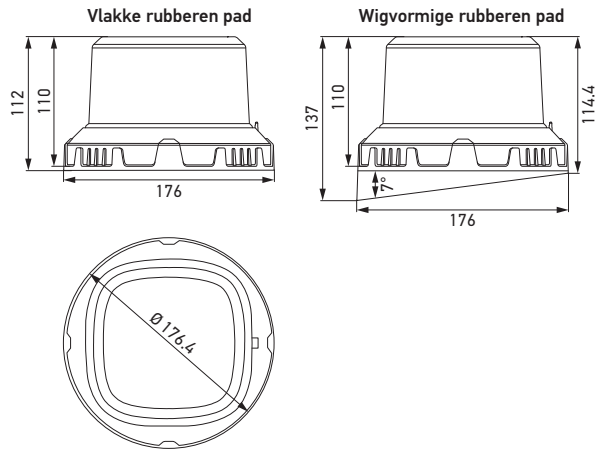

Ook de bouw kwaliteit is ongeëvenaard met een trillingsbestendigheid van 9,6 G dankzij een robuuste aluminium voet voor effectieve warmteafvoer in combinatie met een sterke lens van polycarbonaat. De veelzijdige montage mogelijkheden maken het zwaailicht tot een uniek product voor wereldwijd gebruik, waardoor het een aantrekkelijke keuze is voor montage achteraf, vervanging of standaardisering van wagenparken.

TECHNISCHE DETAILS

Technische gegevens

Kleur lens	Oranje	Smoke
Bedrijfsspanningsbereik	Multispanning (10 - 30 V)	
Nominale spanning	12 V / 24V	
Vermogensopname	48 W	96 W
Lichtfunctie	Dubbel knipperend en roterend	
Lichtbron	LED	
Aantal led's	16	32
Led-kleur	Oranje	
Materiaal	Voet: Aluminium Montagevoet: Polycarbonaat Lens: Polycarbonaat	
Gewicht	1.340 g	
Temperatuurbereik	- 40 tot +60°C	
Beschermingsklasse	IP 67, IP 69K	
Met goedkeuring	ECE-R10, ECE-R65 TA2, ADR / GGVSEB, SAE J845 klasse 1	
EMC	CISPR 25 klasse 5	
Conform	RCM	
Kabellengte	300 mm met open uiteinden	
Bescherming	Beveiliging tegen polariteitsomkering, overspanningsbeveiliging	

Maattekening

PROGRAMMA-OVERZICHT

Productafbeelding	Kleur lens	Monteerwijze	Funcie	Onderdeelnummer	VPE*
	Oranje	Vaste montage	Dubbele flits en roterend	2XD 357 557-001	1
	Smoke			2XD 357 557-011	1

* Verpakkingseenheid (Inhoud van de doos: Een zwaailicht, een vlakke voet, een wigvormige voet, een nylonvoetbevestiging, een TPE schuimrubber huls, schroeven)