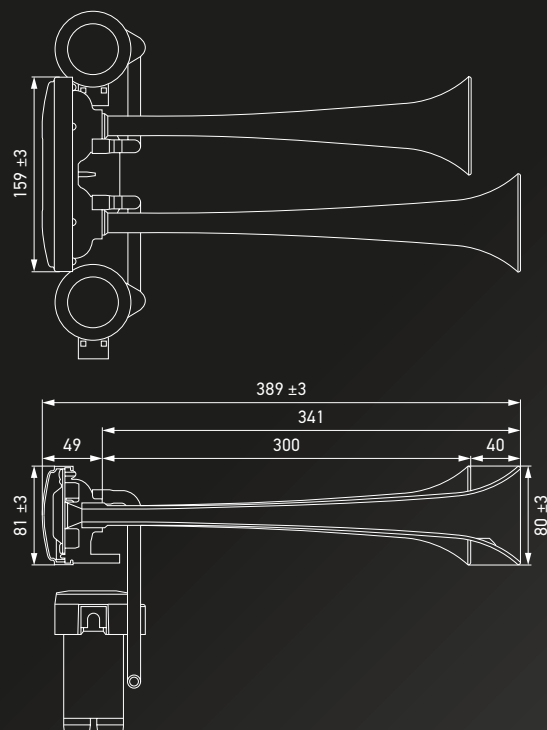

## SERIE CA44

### TROMPETA DE AIRE COMPRIMIDO NEGRA | HIGH WAY

- Trompetas metálicas de color negro.
- El diseño más potente con dos compresores de gran potencia.
- Sonido extremo con un tono profundo y fuerte.
- Puede instalarse fácilmente en el interior y el exterior de vehículos.

N.º de parte	Cantidad	Descripción
3PB 013 410-211	1 unidad*	CA44
9MN 715 991-051	1 unidad	Pieza de recambio   CM40, 12 V
9MN 715 991-061	1 unidad	Pieza de recambio   CM40, 24 V

\* Incluye: trompeta de aire, compresor de alta resistencia, tubos de presión y relé