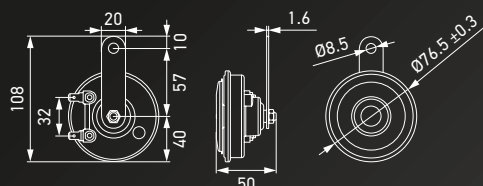

SERIE S77

BOCINA DE DISCO | CLÁSICA

- Sonido clásico de alta densidad.
- Menos energía para producir un sonido potente.
- Superficie con recubrimiento resistente a la corrosión.
- Con contactos de terminal de cuchilla de 6,3 mm, abierto.
- Soporte en la bocina para tornillo de fijación M8.

Part no.	Cantidad	Descripción
3AL 012 588-151	1 set (2 unidades)	Set S77, Clásico
3AL 012 588-351	1 unidad	S77, 430 Hz

MÁS INFORMACIÓN
www.hella.com/horns

BOCINAS ESENCIALES