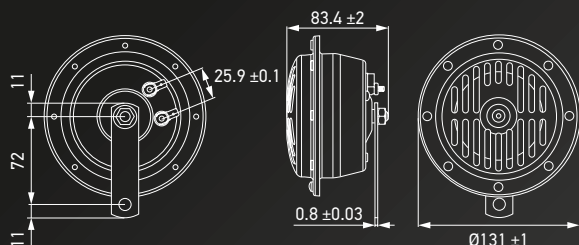

SERIE S130

BOCINA DE DISCO 24 V | CROMADO VANGUARDISTA

- Aspecto y diseño vanguardista.
- La potencia del electroimán mejorada proporciona una emisión de sonido abrumadora.
- Disponible en 12 V / 24 V para aplicación en carretera.
- Con contactos de terminal de cuchilla de 6,3 mm, abierto.
- Soporte en la bocina para tornillo de fijación M10.

Part no.	Cantidad	Descripción
3CB 004 811-071	1 set (2 unidades)	Set S130

MÁS INFORMACIÓN
www.hella.com/horns

BOCINAS DE TRABAJO PESADO