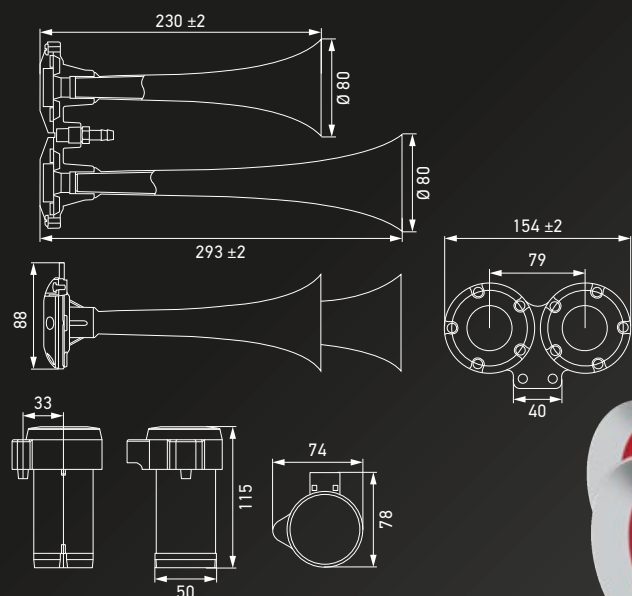

SERIE CA42

TROMPETA CROMADA DE DOBLE TONO CON COMPRESOR| LARGO ALCANCE

- Tono sumamente alto y sonido penetrante.
- Con conexiones planas de 6,3 mm, abiertas, tipo cuchilla.
- 2 orificios para tornillos de fijación M10.
- Rango de presión: 0,98 bar

N.º de parte	Cantidad	Descripción
3PB 013 410-121	1 unidad*	CA42, 12 V ^[1]
3PB 013 410-131	1 unidad*	CA42, 24 V ^[2]
9MN 715 991-051	1 unidad	Pieza de recambio CM40, 12 V
9MN 715 991-061	1 unidad	Pieza de recambio CM40, 24 V

* Incluye: trompeta de aire, compresor y tubos de presión

MÁS INFORMACIÓN
www.hella.com/horns

TROMPETA DE AIRE COMPRIMIDO