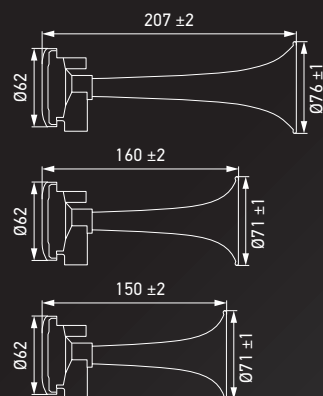

SERIE CA12

TROMPETA DE AIRE COMPRIMIDO ROJA DE TRIPLE TONO | SONIDO FUERTE

- Trompeta de plástico rojo con compresor de alto rendimiento.
- Cuerpo de plástico ABS y soporte de metal galvanizado.
- El set de bocinas incluye un compresor y kits de montaje.
- Conexiones planas de 6,3 mm, abiertas, tipo cuchilla
- Para vehículos sin tanque de aire.

Part no.	Cantidad	Descripción
3PB 003 001-981	1 set *	CA12 Set, 780 / 820 / 880 Hz, 12 V ^[1]
3PD 013 410-031	1 set *	CA12 Set, 630 / 795 / 840 Hz, 24 V ^[2]
3PD 003 001-671	1 set *	CA12 Set, 780 / 820 / 880 Hz, 12 V ^[1]

* Incluye: Trompeta de aire comprimido de 2 tubos, compresor, tubos de presión, pieza bifurcada, soporte y relé

MÁS INFORMACIÓN
www.hella.com/horns

TROMPETA DE AIRE COMPRIMIDO