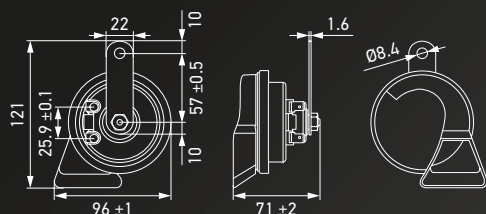

SERIE TE22

TROMPETENHORN | SCHWARZ ZWEIKLANG

- Schwarzes Gehäuse und platzsparendes Design.
- Lauter akustischer Signalton für mehr Sicherheit im Straßenverkehr.
- Optimale Klangfarbe bei Einbau eines Sets aus Hochton- und Tieftonhorn.
- Mit 6,3-mm-Flachsteckkontakten, offen.
- Halterung am Horn für Befestigungsschraube M8.

Artikel-Nr.	Verpackungseinheit	Beschreibung
3FH 007 728-831	1 Set (2 St.)	TE22 Satz

WEITERE INFORMATIONEN
www.hella.com/horns

STANDARD HÖRNER