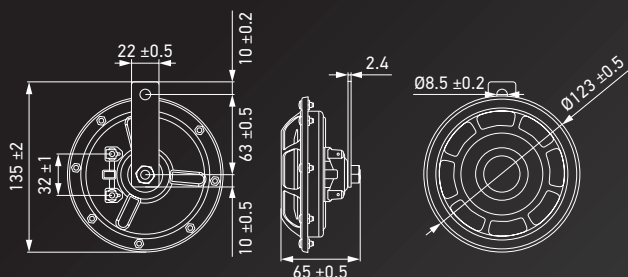

### BOCINA DE DISCO | SUPERTONO

- Bocina con rejilla roja, distintiva de HELLA.
- Produce un sonido fuerte y penetrante.
- Ideal para todos los vehículos y para un uso exigente fuera de la carretera.
- Con contactos de terminal de cuchilla de 6,3 mm, abierto.
- Soporte en la bocina para tornillo de fijación M8.

Part no.	Cantidad	Descripción
3AG 003 399-801	1 set (2 unidades)	B133 Set, incluye relé de 4
3AF 003 399-901	1 set (2 unidades)	Set B133, Blíster

MÁS INFORMACIÓN  
[www.hella.com/horns](http://www.hella.com/horns)