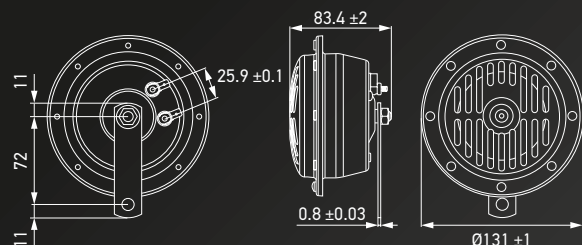

SERIE S130

BOCINA DE DISCO | CROMADO VANGUARDISTA

- Aspecto y diseño vanguardista.
- La potencia del electroimán mejorada proporciona una emisión de sonido abrumadora.
- Disponible en 12 V / 24 V para aplicación en carretera.
- Con contactos de terminal de cuchilla de 6,3 mm, abierto.
- Soporte en la bocina para tornillo de fijación M10.

Part no.	Cantidad	Descripción
3CB 004 811-091	1 set (2 unidades)	Set S130

MÁS INFORMACIÓN
www.hella.com/horns

BOCINAS DE ALTO RENDIMIENTO