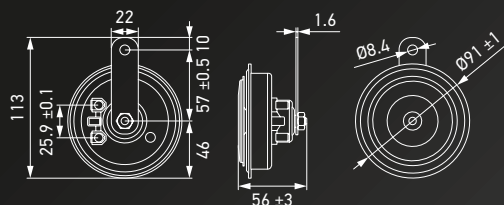

SERIE S92

BOCINA DE DISCO 24 V | TONO FUERTE

- Emisión de sonido fuerte y enfocado.
- Oscilador perfilado para un rendimiento sonoro óptimo.
- Bocinas con calidad de equipo original en las que puede confiar, de un líder mundial.
- Con contactos de terminal de cuchilla de 6,3 mm, abierto.
- Soporte en la bocina para tornillo de fijación M8.

Part no.	Cantidad	Descripción
3AM 002 768-821	1 set (2 unidades)	Set S92

MÁS INFORMACIÓN
www.hella.com/horns

BOCINAS DE TRABAJO PESADO