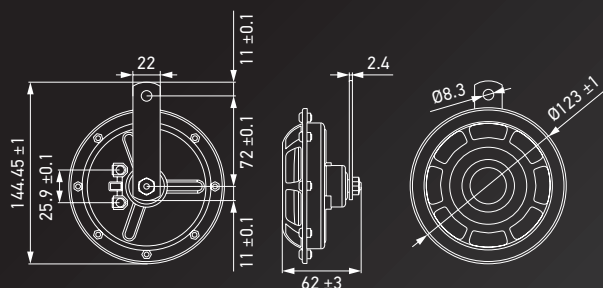

SERIE B133

BOCINA DE DISCO | SUPER TONO

- produce un sonido fuerte y penetrante.
- Carcasa robusta con un diseño de primera clase y una rejilla distintiva.
- Ideal para todos los vehículos y para un uso exigente fuera de la carretera.

N.º de parte	Cantidad	Descripción
3AG 003 399-911	1 set (2 unidades)	Set B133
3AG 003 399-921	1 set (2 unidades)	Set B133, incluye relé de 4 pines

MÁS INFORMACIÓN
www.hella.com/horns

BOCINAS DE ALTO RENDIMIENTO