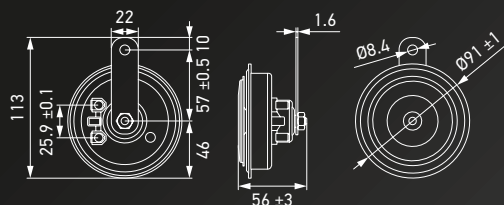

SERIE S92

BOCINA DE DISCO | TONO FUERTE

- Emisión de sonido fuerte y enfocado.
- Oscilador perfilado para un rendimiento sonoro óptimo.
- Bocinas con calidad de equipo original en las que puede confiar, de un líder mundial.
- Con contactos de terminal de cuchilla de 6,3 mm, abierto.
- Soporte en la bocina para tornillo de fijación M8.

Part no.	Cantidad	Descripción
3AM 011 225-871	1 set (2 unidades)	Set S92
3AL 012 588-071	1 unidad	S92, 435 Hz, Blíster
3AL 012 588-141	1 unidad	S92, 335 Hz, Blíster

MÁS INFORMACIÓN
www.hella.com/horns

BOCINAS ESENCIALES