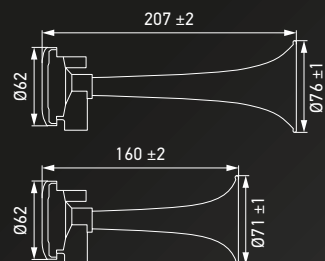

SERIE CA10

TROMPETA DE AIRE COMPRIMIDO ROJA DOBLE TONO | SONIDO FUERTE

- Trompetas rojas con compresor de alto rendimiento.
- Cuerpo de plástico ABS y soporte de metal galvanizado.
- Soporte de montaje incluido.
- Conexiones planas de 6,3 mm, abiertas, tipo cuchilla.
- Rango de presión: 0,6 bar.

Part no.	Cantidad	Descripción
3PB 003 001-651	1 set *	CA10 Set, 12 V ^[1]
3PB 003 001-661	1 set *	CA10 Set, 24 V ^[2]
3PB 003 001-631	1 set *	CA10, 12 V ^[1]
3PB 003 001-641	1 set *	CA10, 24 V ^[2]

* Incluye: Trompeta de aire comprimido de 2 tubos, compresor, tubos de presión, pieza bifurcada, soporte y relé